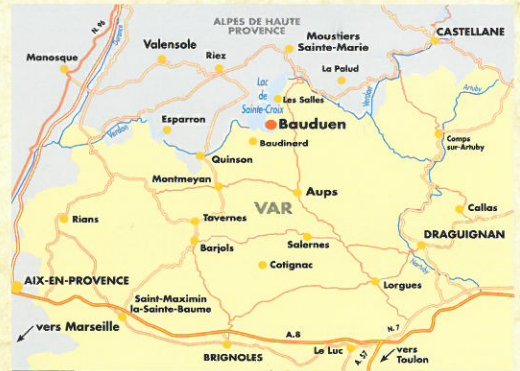

Bauduen (Var)

Gorges du Verdon

Lac de Ste Croix

"Le Château"

Maison Familiale de Vacances

Accès

Aéroport Nice ou Marseille Provence
SNCF Gare des Arcs : 40 km
SNCF Gare de Manosque : 40 km
Route CD 49
Parking gratuit