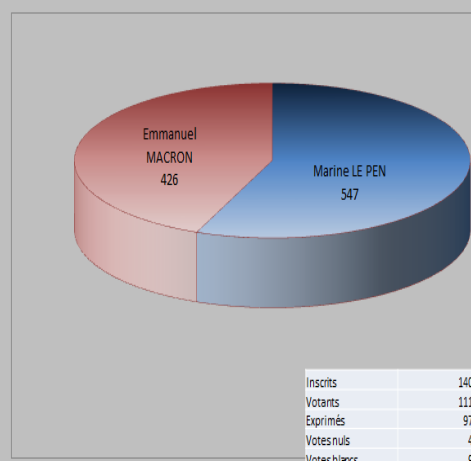

### ATTENTION: CHANGEMENT DES LIEUX DES BUREAUX DE VOTE

En raison des travaux en cours à la salle des fêtes, les bureaux de vote pour les élections législatives seront situés:

- Pour le bureau de vote n°1: à l'accueil de la mairie (accès par la place de la mairie photo de gauche)
- Pour le bureau de vote n°2: dans la salle du conseil de la mairie (accès route de Flayosc, face à la poste, photo de droite)

Le n° du bureau de vote figure sur votre nouvelle carte électorale.

**Les bureaux de vote sont ouverts de 08H00 à 18H00.**

## ELECTIONS PRESIDENTIELLES 2017

RESULTATS DU 1<sup>ER</sup> TOUR – 23 AVRIL 2017

MAIRIE DE TARADEAU

Inscrits	1404
Votants	1183
Exprimés	1151
Votes nuls	7
Votes blancs	25

## ELECTIONS PRESIDENTIELLES 2017

RESULTATS DU 2<sup>EME</sup> TOUR – 7 Mai 2017

Inscrits	1404
Votants	1113
Exprimés	973
Votes nuls	45
Votes blancs	95

MAIRIE DE TARADEAU