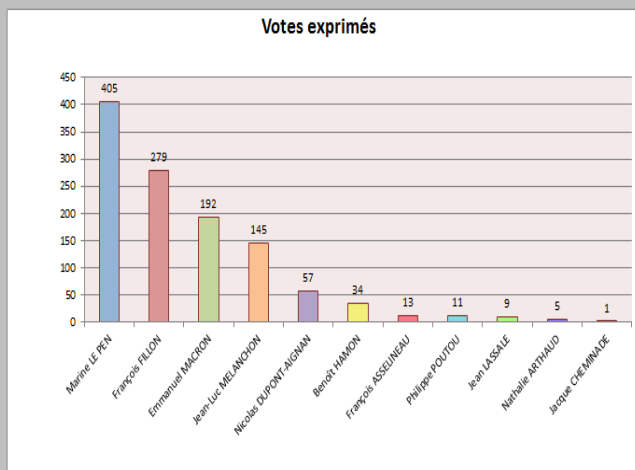

Le candidat qui obtient le plus grand nombre de suffrages au second tour est élu.

### ATTENTION: CHANGEMENT DES LIEUX DES BUREAUX DE VOTE

En raison des travaux en cours à la salle des fêtes, les bureaux de vote pour les élections législatives seront situés:

- Pour le bureau de vote n°1: à l'accueil de la mairie (accès par la place de la mairie photo de gauche)
- Pour le bureau de vote n°2: dans la salle du conseil de la mairie (accès route de Flayosc, face à la poste, photo de droite)

Le n° du bureau de vote figure sur votre nouvelle carte électorale.

**Les bureaux de vote sont ouverts de 08H00 à 18H00.**

## ELECTIONS PRESIDENTIELLES 2017

RESULTATS DU 1<sup>ER</sup> TOUR – 23 AVRIL 2017

MAIRIE DE TARADEAU

Inscrits	1404
Votants	1183
Exprimés	1151
Votes nuls	7
Votes blancs	25