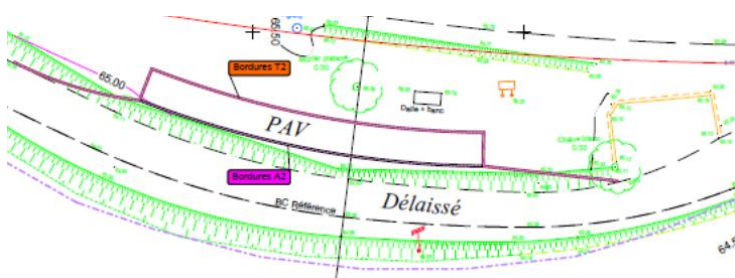

### Montée de la Chapelle

Cette voie, souvent appelée « la 19 » eu égard à son fort pourcentage, n'a pas ou peu d'accotement et est l'objet de quelques sorties de route, heureusement sans gravité. Nous avons voulu sécuriser l'approche du raccordement sur la route départementale, au sommet de la Montée, en busant le fossé et en créant un caniveau en L ayant la double fonction de récolter les eaux de ruissellement et servir d'accotement. Si cette expérience est concluante, ce principe pourrait être repris sur une grande partie de la Montée.

### Lotissement Boucle de la Bergerie

En lieu et place des bacs de tri actuels, il est prévu d'aménager une aire de 6 conteneurs semi-enterrés identiques à ceux de la Route de la Passerelle.

### Avenue de Vidauban, PAV

Ce lieu de tri sélectif est très fréquenté. Après aménagement, il comportera 8 à 9 conteneurs. Revers de la médaille, tous les bacs actuels le long de l'avenue de Vidauban vont être prochainement supprimés.