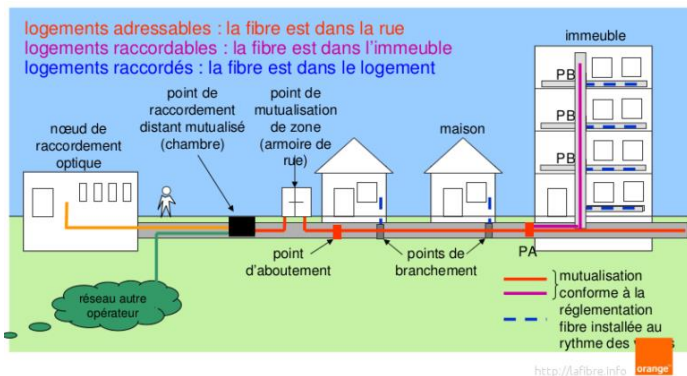

## Avancement du déploiement de la fibre (FTTH)

L'avancement du déploiement à ce jour de notre commune est à 76,45 % de prises traitées (raccordables et refus définitifs des logements éligibles) dont 71,81 % de prises raccordées. Il reste essentiellement à ce jour à traiter des zones en aérien avec uniquement des implantations de poteaux à réaliser en domaine privé. Sur un total de 1121 logements, 805 sont raccordables, 52 ont refusé le déploiement et il en reste 264 à réaliser dont 56 en cours de travaux, 66 en cours d'étude et 142 Concernant des poteaux privés pour lesquels les syndicats ou propriétaires des adresses sont en Cours d'identification.